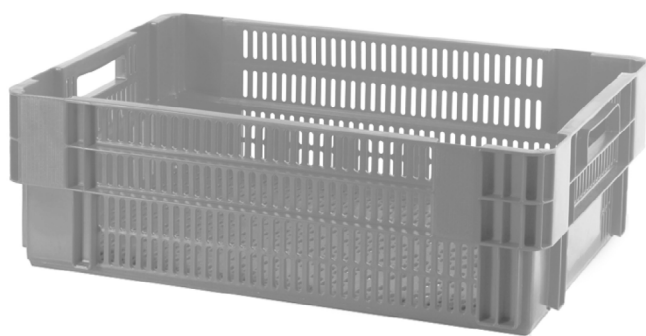

## Referência: S-BOX35

Empilhável e encaixável.

Fechada.

Dim. 600x400x200mm.

Capacidade: 35L.

Para +/- 18Kg de uvas.

## Referência: S-BOX35-R

Empilhável e encaixável.

Rejada.

Dim. 600x400x200mm.

Capacidade: 35L.

Para +/- 18Kg de uvas.

## Referência: TK-BOX35-RL

Empilhável e encaixável.

Rejada.

Dim. 600x400x200mm.

Capacidade: 35L

Para +/- 20Kg de uvas.

## Referência: TK-BOX45-RL

Empilhável e encaixável.

Rejada.

Dim. 600x400x250mm.

Capacidade: 45L

Para +/- 25Kg de uvas.